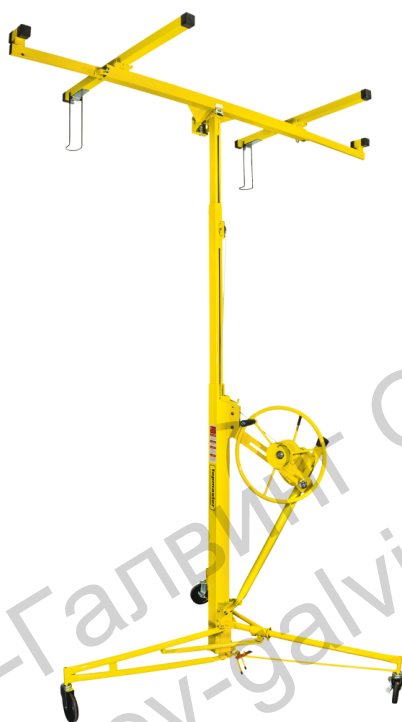

topmaster professional

Подемник за гипсокартон ТМР

Артикулен номер: **250532**

Баркод: **3800972034464**

- ✓ Повдигачът за гипсокартон Topmaster е отличен помощник за хоризонтален монтаж на големи плоскости
- ✓ Основното предимство е, че позволява монтажа да се извършва от един човек
- ✓ Изключително здрава и стабилна конструкция – с товароносимост до 68 кг. и регулиране на височината до 335 см
- ✓ Разполага с колела и система за заключване, което допълнително осигурява комфорт и сигурност – по време на транспортиране и експлоатация
- ✓ Рамката се накланя странично на 65 градуса, което дава възможност за лесно и бързо монтиране на стени и тавани под ъгъл

ТЕХНИЧЕСКИ ХАРАКТЕРИСТИКИ

Параметър	Мерна единица	Стойност
Брой в комплект	бр.	1
Поколение		1-во поколение

ЛОГИСТИЧНА ИНФОРМАЦИЯ

Вид на пакета	Количество	Широчина Дължина Височина	Обем	Нето Бруто Тара	Баркод
брой	1 брой	50 x 130 x 17 см	0.11050 м3	33.0000 - 35.0000 - 2.0000 кг	3800972034464